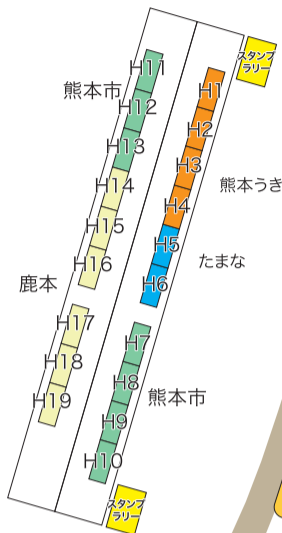

飲食コーナー	川津刃物	川津刃物茶業	飲食コーナー
熊本うき	t34 t33 t30 t29	t26 t25 t22 t21	飲食コーナー
t37 t36	菊池	くま 熊本	飲食コーナー
t1 t2 t3	t35 t32 t31 t28	t27 t24 t23 t20	飲食コーナー
あしきた	t4 t7 t8 t11	t12 t15 t16 t19	飲食コーナー
飲食コーナー	t5 t6 t9 t10	t13 t14 t17 t18	飲食コーナー
鹿本	30 31 34 36	117 114 113 110 109	飲食コーナー
29 32 33 35	鹿本	阿蘇	飲食コーナー
28 26 23 22	38 39 42 43 46	116 115 112 111 108	飲食コーナー
鹿本	55 54 51 50 47	99 100 103 104 107	飲食コーナー
27 25 24 21	菊池	阿蘇	飲食コーナー
14 15 18 20	56 53 52 49 48	98 101 102 105 106	飲食コーナー
熊本	57 60 61 64 65	97 94 93 90 89	飲食コーナー
13 16 17 19	熊本	阿蘇	飲食コーナー
12 10 7 6	58 59 62 63 66	96 95 92 91 88	飲食コーナー
熊本	75 74 71 70 67	79 80 83 84 87	飲食コーナー
11 9 8 5	菊池	やつしろ たまな 阿蘇	飲食コーナー
1 2 3 4	76 73 72 69 68	78 81 82 85 86	飲食コーナー
	g1 g2 g3 g4 g5	g6 g7 g8 g9 77	飲食コーナー
	熊本 熊本 熊本 熊本	熊本 熊本 熊本 熊本	飲食コーナー