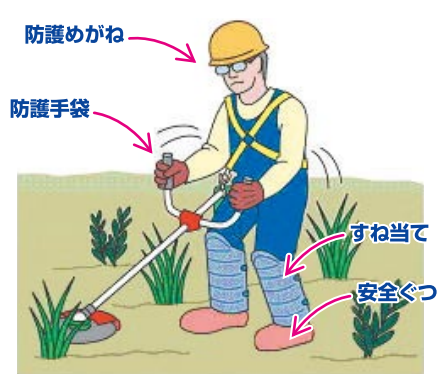

後援 熊本県

農作業事故0を目指そう!!

農作業安全ポイント

① 異常な音(ゴトゴト・キーキ)が聞こえたら機械を止めましょう

② 手・目・脚等 保護具で守りましょう

③ 移動の時 路肩に注意しましょう

④ 耕耘時のバックには注意しましょう