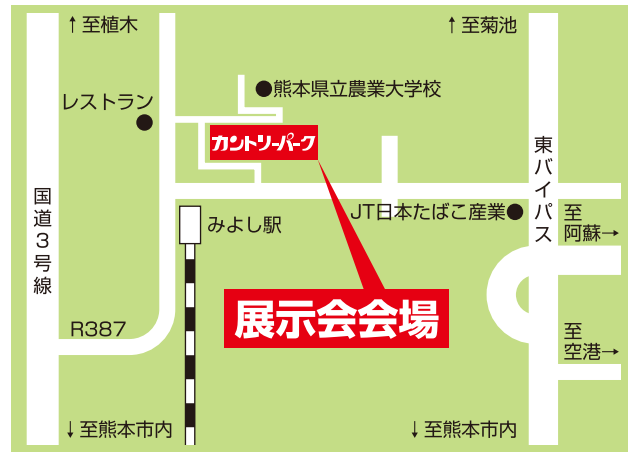

第**24**回
2011

たくさんの中古農業機械が一堂に勢ぞろい!!

中古農業機械 大展示会

見て、乗って
ご体感ください!

とき 3月10日^木 午前10:00~午後16:00 ・ 3月11日^金 午前 9:00~午後12:00

ところ 熊本県農業公園 **カントリーパーク** 合志市栄

主催 県下JA・JA熊本経済連
熊本県農業機械商業協同組合
【組合員各社・(株)中九州クボタ・ヤンマー農機販売(株)・(株)中セキ九州・西日本三菱農機販売(株)】

後援 熊本県

農作業事故0を目指そう!!

農作業安全ポイント

① 異常な音(ゴトゴト・キーキ)が聞こえたら機械を止めましょう

② 手・目・脚等 保護具で守りましょう

③ 移動の時 路肩に注意しましょう

④ 耕耘時のバックには注意しましょう